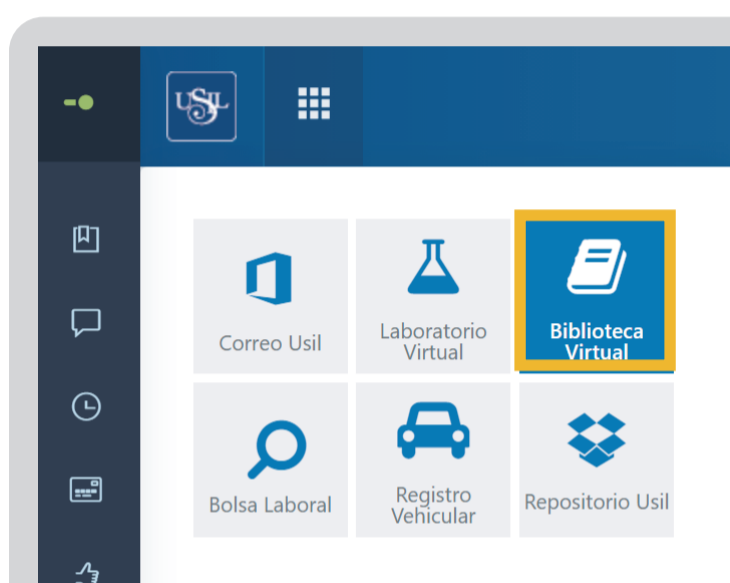

¿CÓMO ACCEDO A FUENTES DE INFORMACIÓN RELEVANTES PARA MIS TRABAJOS ACADÉMICOS?

Encuentra diversas fuentes de información, en las bases de datos suscritas, desde la **Biblioteca Virtual** de tu **INFOSIL**.

1 Ingresa a la **Biblioteca Virtual** desde tu **INFOSIL**.

2 Selecciona en la pestaña de **BASES DE DATOS MULTICISCIPLINARIAS** o **ESPECIALIZADAS** la plataforma de tu preferencia.

No es necesario solicitar **usuarios ni contraseñas** adicionales.