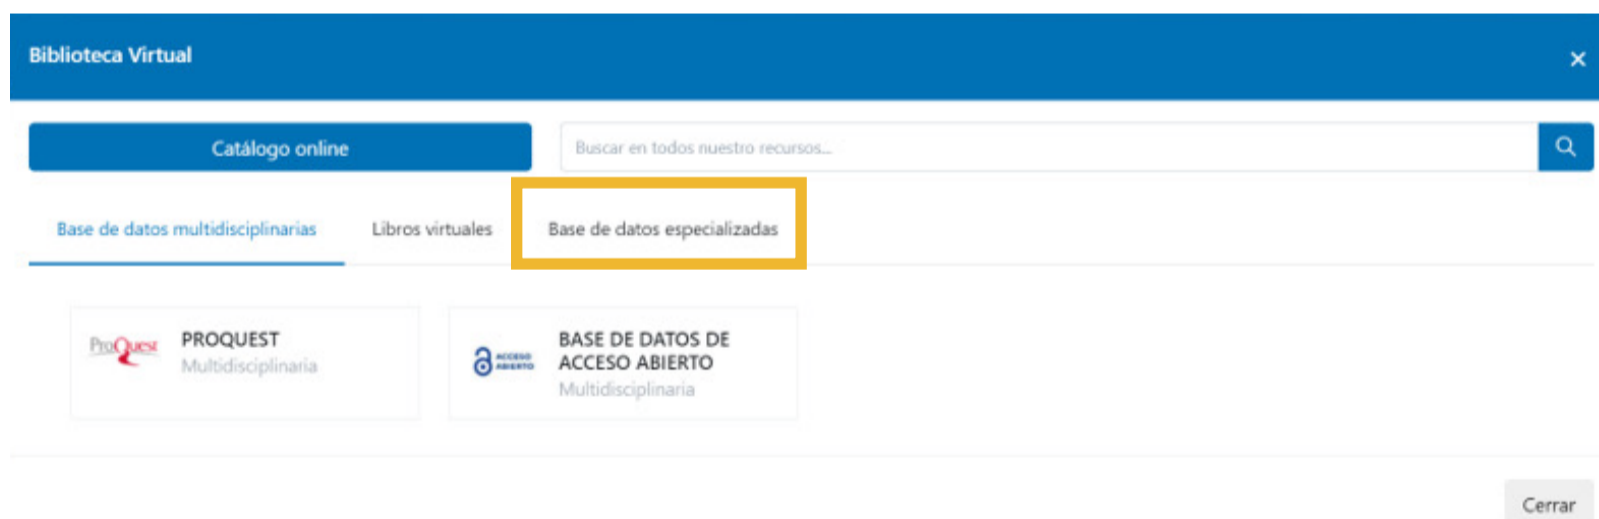

¿CÓMO ACCEDO A FUENTES DE INFORMACIÓN RELEVANTES PARA MIS TRABAJOS ACADÉMICOS?

Encuentra diversas fuentes de información, en las bases de datos suscritas, desde la **Biblioteca Virtual** de tu **INFOSIL**.

1 Ingresa a la **Biblioteca Virtual** desde tu **INFOSIL**.

2 Selecciona en la pestaña de **BASES DE DATOS MULTICISCIPLINARIAS** o **ESPECIALIZADAS** la plataforma de tu preferencia.

No es necesario solicitar **usuarios ni contraseñas** adicionales.